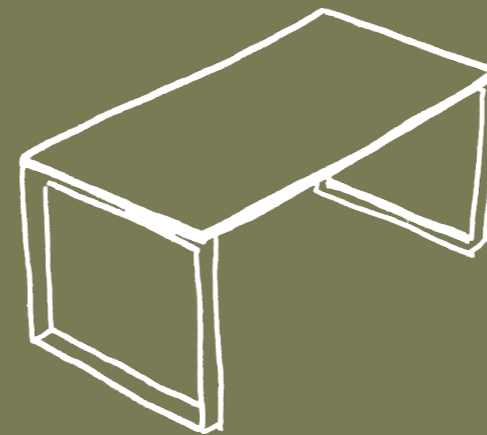

Atreo è un sistema molto versatile che offre soluzioni ideali per le postazioni lavoro singole o multiple. I contenitori laterali strutturali possono essere dotati di cuscino. Le gambe hanno varie forme, aperte o ad anello.