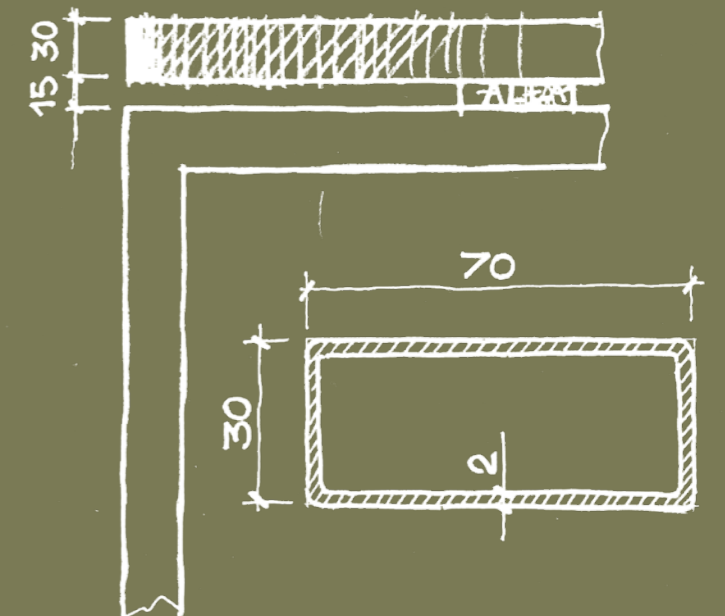

Atreo è un sistema molto versatile che offre soluzioni ideali per le postazioni lavoro singole o multiple. I contenitori laterali strutturali possono essere dotati di cuscino. Le gambe hanno varie forme, aperte o ad anello.