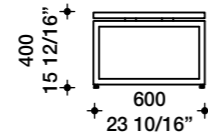

Basamenti | Bases | Bases | Bases

basamento per piani singoli
single top base
base pour plateau simple
base para sobre simple

L 43 cm (16 15/16")
P 37,5 cm (14 12/16")
H 57 cm (22 7/16")

basamento per piani doppi
double top base
base pour plateau double
base para sobre doble