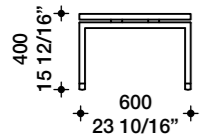

Gamba a ponte tavolino caffè | Coffee table straight leg | Pied droit table basse | Pata recta para mesita