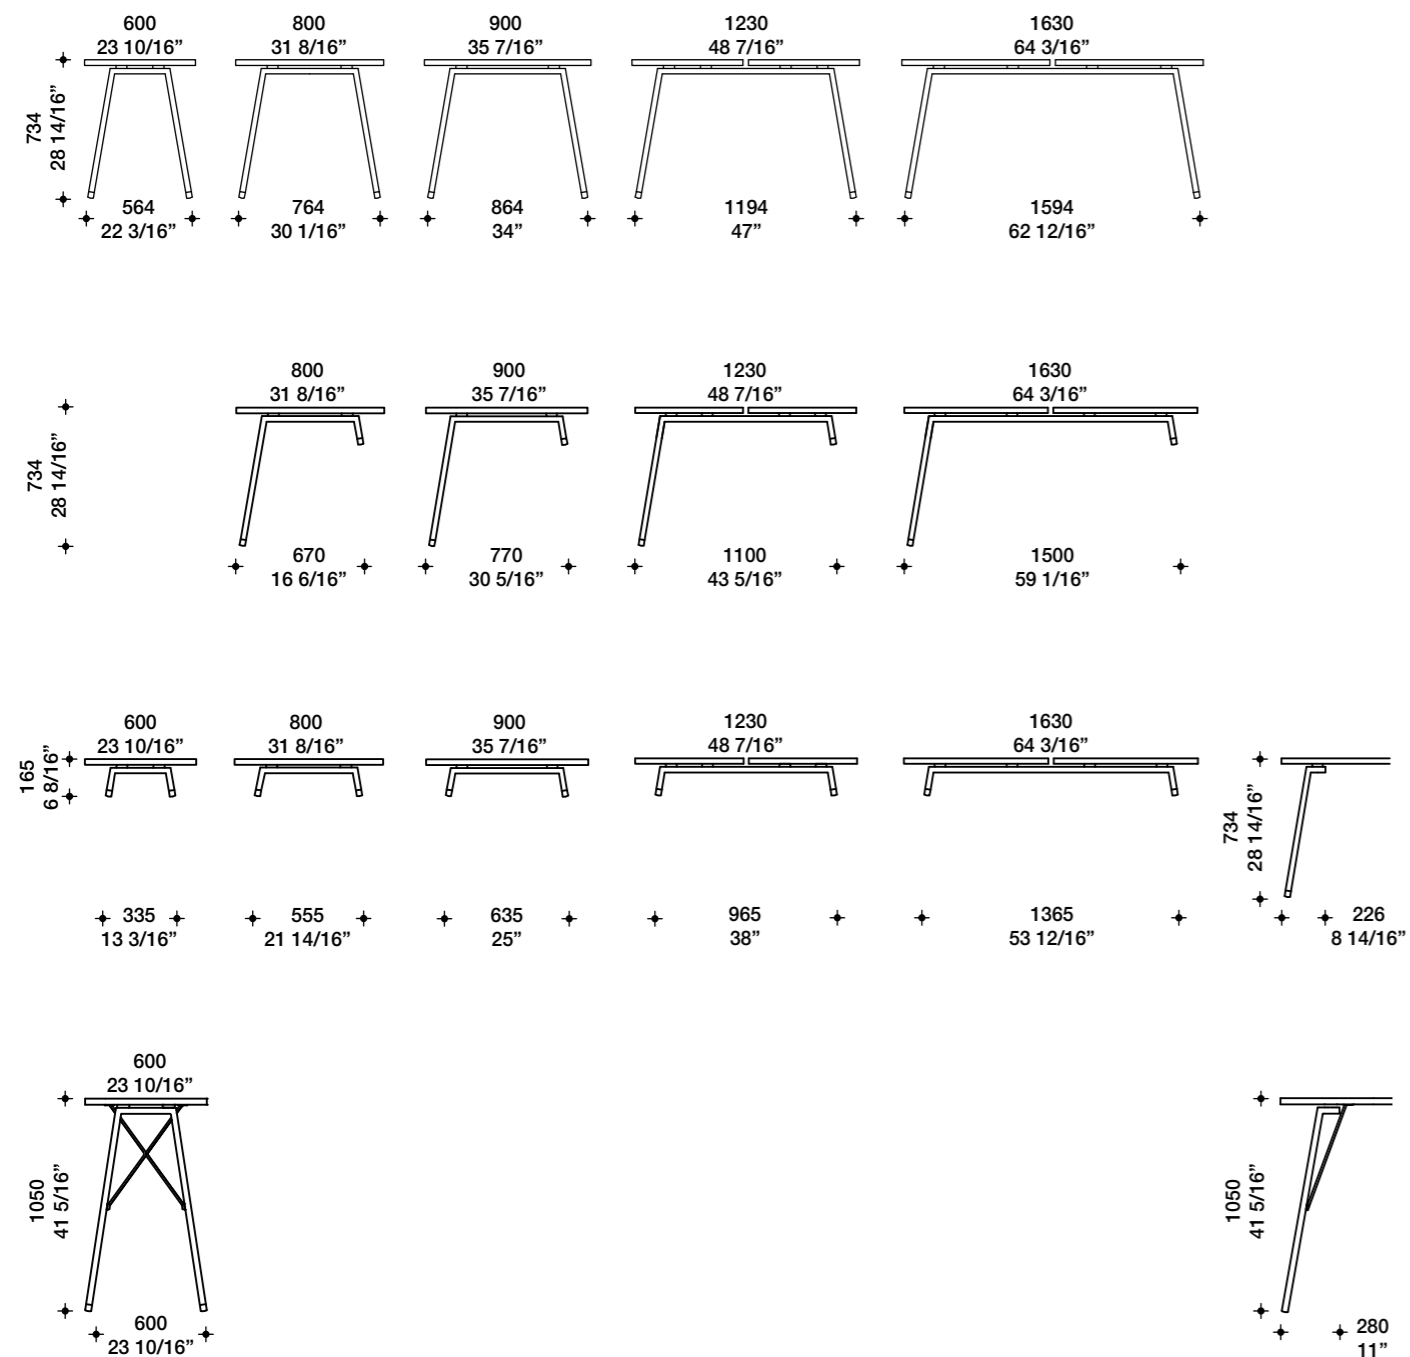

Gamba a cavalletto | *A-shape leg* | *piètement tréteau* | *pata de caballete*