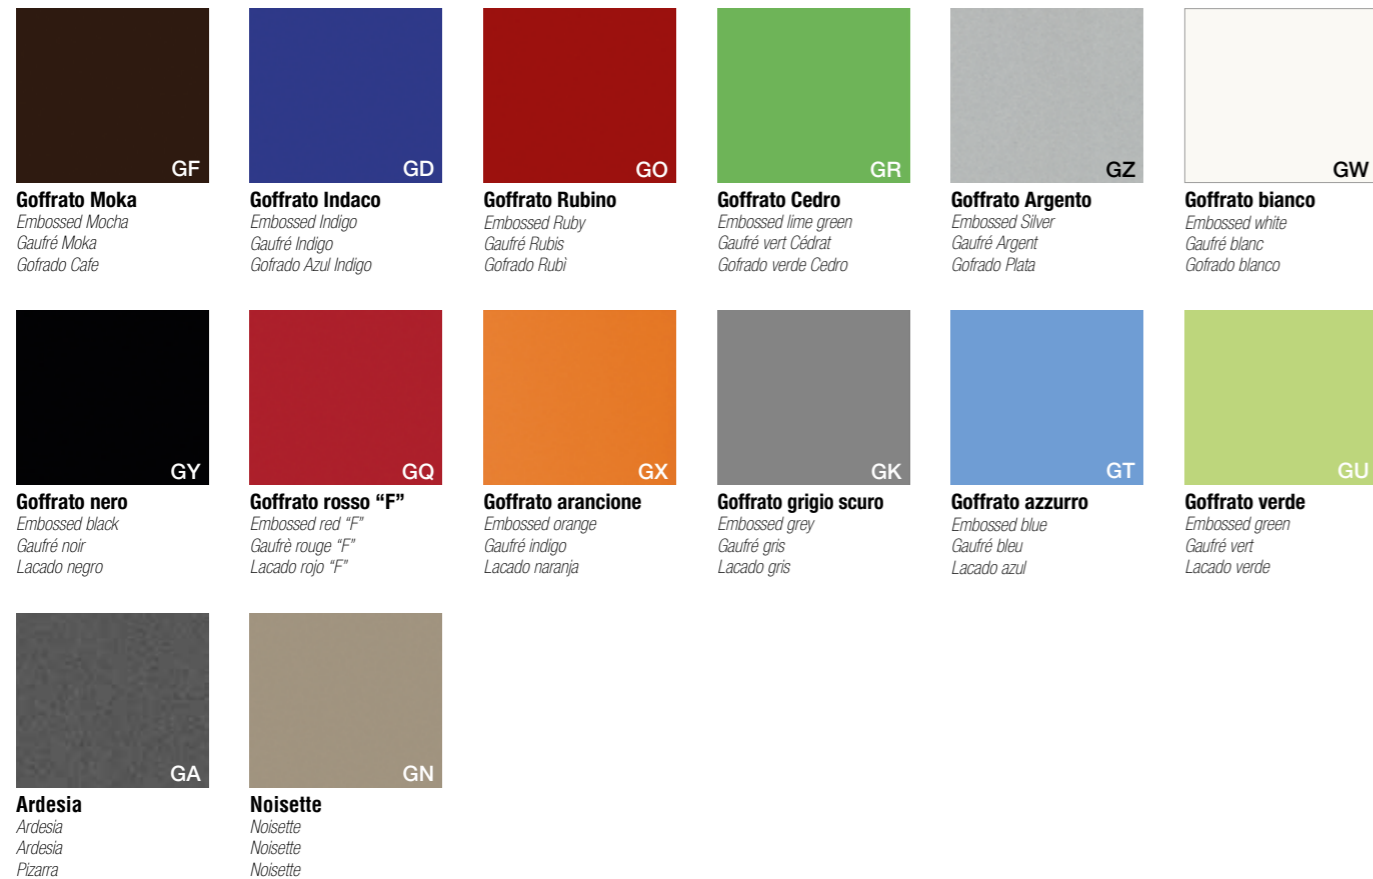

Tessuto *Fabric Tissu Tejido*

Beige
Beige
Beige
Beige

Grigio chiaro
Light grey
Gris clair
Gris claro

Ardesia
Ardesia
Ardesia
Pizarra

Blu avio
Avio blue
Bleu avio
Azul avio

Acquamarina
Aquamarine
Aigue-marine
Aguamarina

Verde primavera
Spring green
Vert printemps
Verde primavera

Salvia
Sage
Sauge
Salvia

Arancio
Orange
Orange
Naranja

Corallo
Coral
Corail
Coral

Screen
Screen
Ecran
Panel

Cuscino
Cushion
Coussin
Cojín

Goffrato *Embossed Gaufré Gofrado*

Goffrato Moka
Embossed Mocha
Gaufré Moka
Gofrado Café

Goffrato Indaco
Embossed Indigo
Gaufré Indigo
Gofrado Azul Indigo

Goffrato Rubino
Embossed Ruby
Gaufré Rubis
Gofrado Rubi

Goffrato Cedro
Embossed lime green
Gaufré vert Cédrot
Gofrado verde Cedro

Goffrato Argento
Embossed Silver
Gaufré Argent
Gofrado Plata

Goffrato bianco
Embossed white
Gaufré blanc
Gofrado blanco

Goffrato nero
Embossed black
Gaufré noir
Lacado negro

Goffrato rosso "F"
Embossed red "F"
Gaufré rouge "F"
Lacado rojo "F"