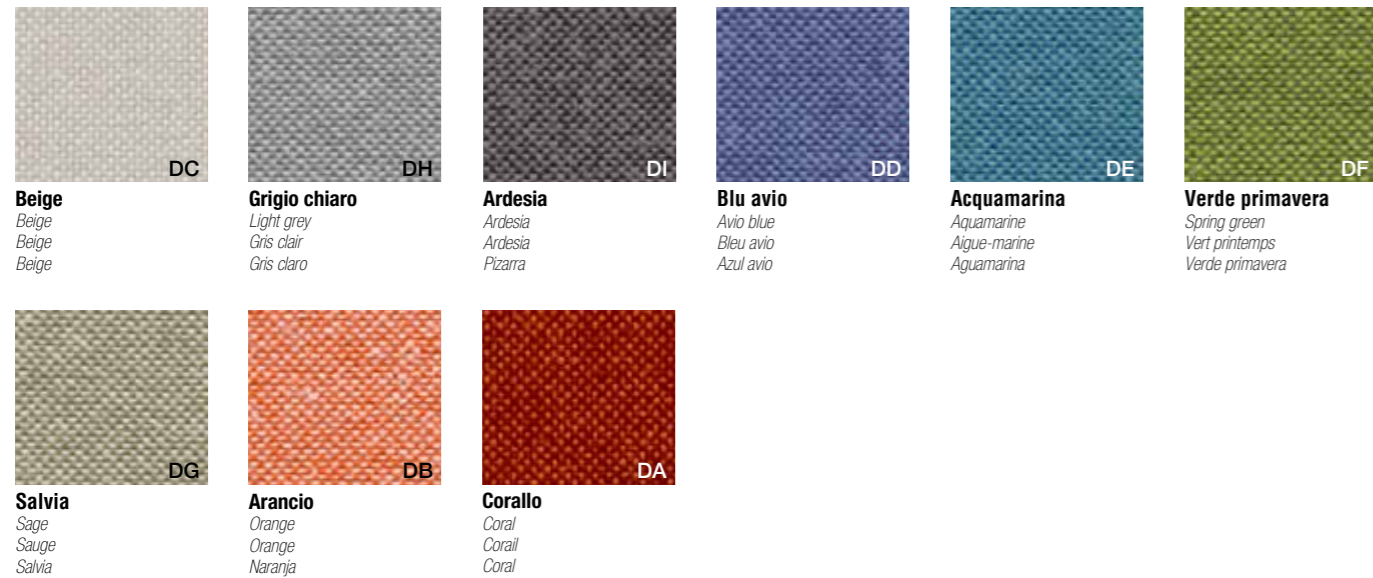

Tessuto *Fabric Tissu Tejido*

Beige
Beige
Beige
Beige

Grigio chiaro
Light grey
Gris clair
Gris claro

Ardesia
Ardesia
Ardesia
Pizarra

Blu avio
Avio blue
Bleu avio
Azul avio

Acquamarina
Aquamarine
Aigue-marine
Aguamarina

Metacrilato *Metacrylate Méthacrylate Metacrilato*

Trasparente
Transparent
Transparent
Transparente

Rosso trasparente
Red transparent
Rouge transparent
Rojo transparente

Blu trasparente
Blue transparent
Bleu transparent
Azul transparente

Bianco satinato
Satin-finish white
Blanc satiné
Blanco satinado

Arancione satinato
Satin-finish orange
Orange satiné
Naranja satinado

Blu satinato
Satin-finish blue
Bleu satiné
Azul satinado

Verde satinato
Satin-finish green
Vert satiné
Verde satinado

Epossidico Epoxy Epoxyde Epoxídico

Bianco
White
Blanc
Blanco

Talco
Talco
Talco
Talco

Grigio
Grey
Gris
Gris

Sabbia
Cream
Sable
Arena

Noisette
Noisette
Noisette
Noisette

Ardesia
Ardesia
Ardesia
Pizarra

Verde Oliva
Olive green
Olive vert
verde oliva